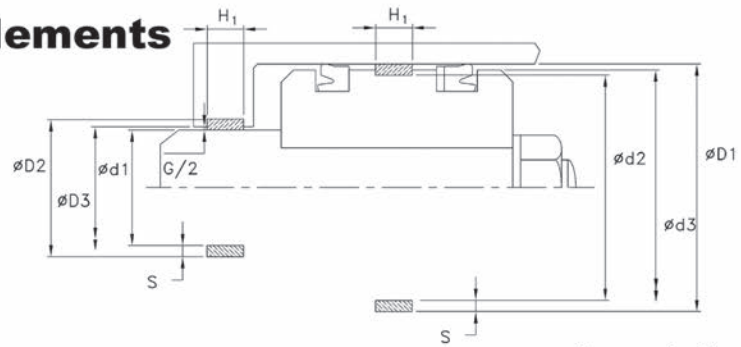

Sellos y Retenes de San Luis, S.A. de C.V.

WS-PR - Guiding Elements Polyester Resin

Temperature: -40/250F [-40/121C]

Pressure: 60 000 PSI [4138 BAR]

Compressive Strenghth

Ref.Number	Housing Dimensions			
	H1	S	d1	D1
WS0056025-PR/1	5.60	2.50	25.00 - 30.00	35.00 - 70.00
WS0056025-PR/2	5.60	2.50	25.00 - 50.00	55.00 - 110.00
WS0056025-PR/3	5.60	2.50	50.00 - 100.00	105.00 - 210.00
WS0061040-PR/1	6.10	4.00	60.00 - 80.00	68.00 - 170.00
WS0061040-PR/2	6.10	4.00	80.00 - 150.00	158.00 - 310.00
WS0061040-PR/3	6.10	4.00	150.00 - 250.00	258.00 - 510.00
WS0097025-PR/1	9.70	2.50	25.00 - 40.00	45.00 - 90.00
WS0097025-PR/2	9.70	2.50	35.00 - 70.00	75.00 - 150.00
WS0097025-PR/3	9.70	2.50	70.00 - 150.00	155.00 - 310.00
WS0097030-PR/1	9.70	3.00	40.00 - 50.00	56.00 - 100.00
WS0097030-PR/2	9.70	3.00	50.00 - 100.00	106.00 - 210.00
WS0097030-PR/3	9.70	3.00	100.00 - 150.00	156.00 - 310.00
WS0097040-PR/1	9.70	4.00	60.00 - 80.00	88.00 - 170.00
WS0097040-PR/2	9.70	4.00	80.00 - 150.00	158.00 - 310.00
WS0097040-PR/3	9.70	4.00	150.00 - 250.00	258.00 - 510.00
WS0100020-PR/1	10.00	2.00	25.00 - 41.00	45.00 - 90.00
WS0100020-PR/2	10.00	2.00	35.00 - 70.00	74.00 - 160.00
WS0100020-PR/3	10.00	2.00	70.00 - 155.00	159.00 - 310.00
WS0128030-PR/1	12.80	3.00	50.00 - 60.00	66.00 - 120.00
WS0128030-PR/2	12.80	3.00	60.00 - 104.00	110.00 - 220.00
WS0128030-PR/3	12.80	3.00	90.00 - 149.00	155.00 - 300.00
WS0130025-PR/1	13.00	2.50	40.00 - 50.00	55.00 - 110.00
WS0130025-PR/2	13.00	2.50	50.00 - 100.00	105.00 - 210.00
WS0130025-PR/3	13.00	2.50	90.00 - 180.00	185.00 - 370.00

NOTE: MINIMUM LINE ORDER MAY APPLY